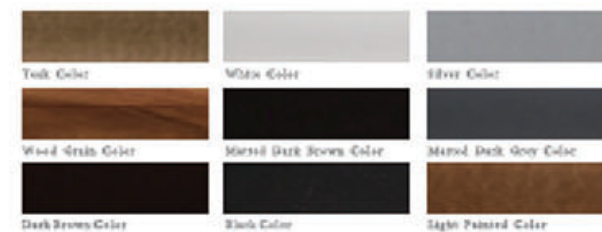

TERMINADOS (ESTRUCTURA)