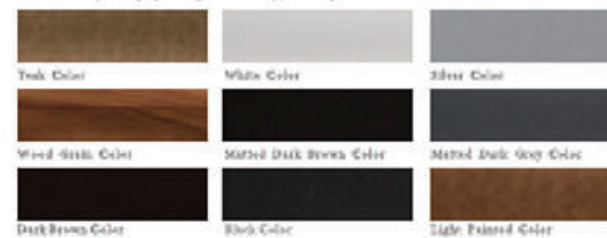

TERMINADOS (ESTRUCTURA)