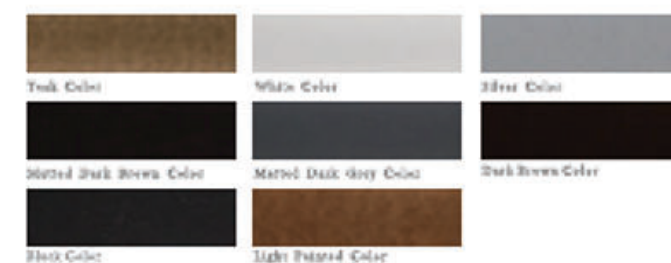

DETALLES

TERMINADOS (ESTRUCTURA)