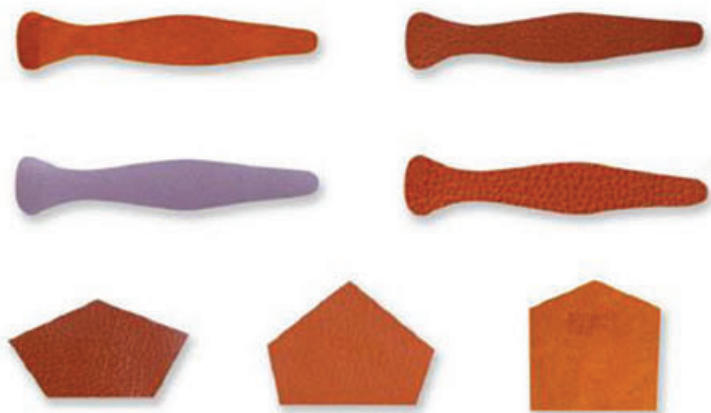

Wood Grain Color

Accesorios: Lámparas

*Recargables, inalámbricas

FUNDAS

PASADOR Y CADENA, CUERDA DE POLEA

MUESTRAS DE PIEL

MoMA**lia**®

MOMAlia