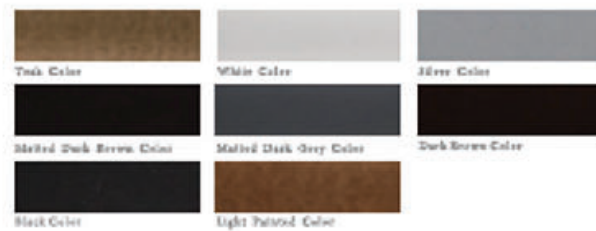

TERMINADOS (ESTRUCTURA)