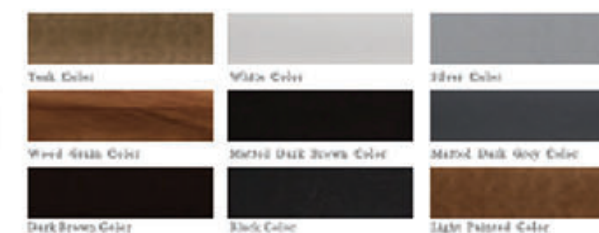

TERMINADOS (ESTRUCTURA)