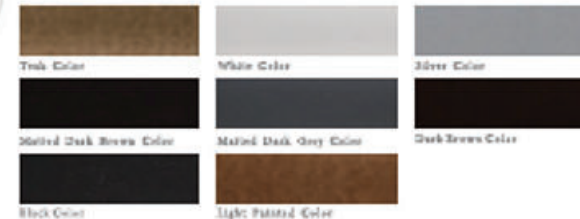

FORMAS Y MEDIDAS

Octagon	Square	Rectangle
2.5M	2.5X2.5M	2X3M
2.7M	2.7X2.7M	
3M	3X3M	
3.3M	3.3X3.3M	
3.5M