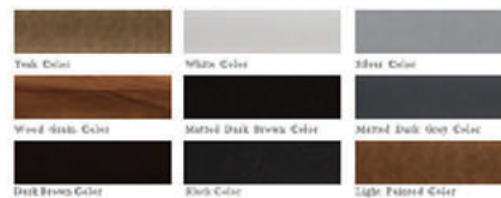

TERMINADOS (ESTRUCTURA)