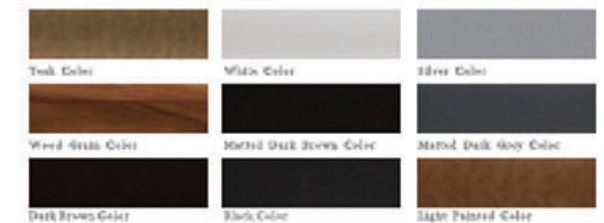

TERMINADOS (ESTRUCTURA)