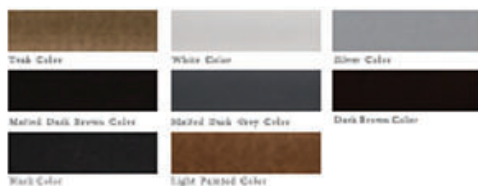

FORMAS Y MEDIDAS

Octagon	Square	Rectangle
2.5M	2.5X2.5M	2X3M
2.7M	2.7X2.7M	3X4M
3M	3X3M	
3.3M	3.3X3.3M	
3.5M	3.5X3.5M	
4M		

TERMINADOS (ESTRUCTURA)

DETALLES