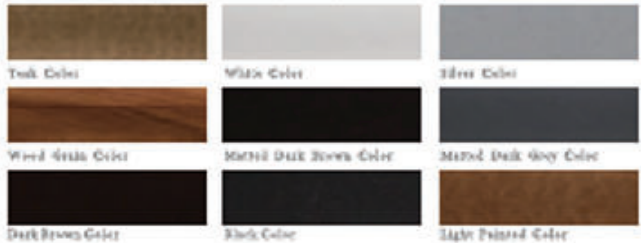

TERMINADOS (ESTRUCTURA)