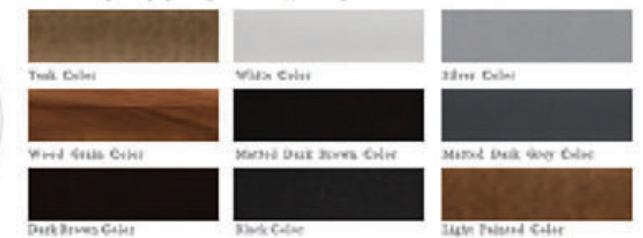

TERMINADOS (ESTRUCTURA)