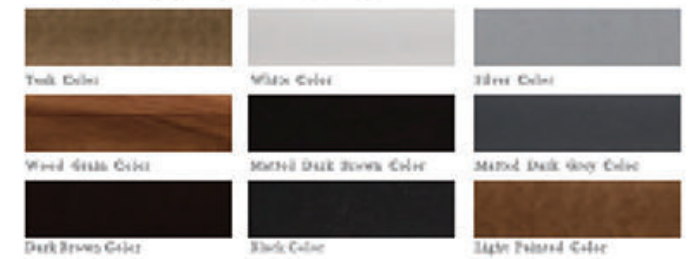

TERMINADOS (ESTRUCTURA)