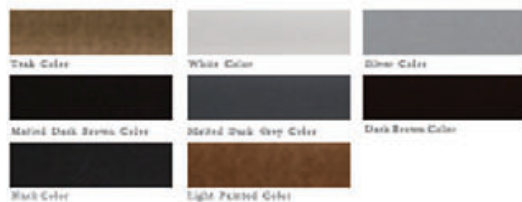

FBS-001WH

FIBERSUN Hanging Umbrella

FORMAS Y MEDIDAS

Octagon	Square	Rectangle
2.5M	2.5X2.5M	2X3M
2.7M	2.7X2.7M	3X4M
3M	3X3M	
3.3M	3.3X3.3M	
3.5M	3.5X3.5M	
4M		

TERMINADOS (ESTRUCTURA)

DETALLES

FBS-002WH

FIBERSUN Hanging Umbrella

FORMAS Y MEDIDAS

Octagon	Square	Rectangle
2.5M	2.5X2.5M	2X3M
2.7M	2.7X2.7M	
3M	3X3M	
3.3M	3.3X3.3M	
3.5M		

TERMINADOS (ESTRUCTURA)

DETALLES