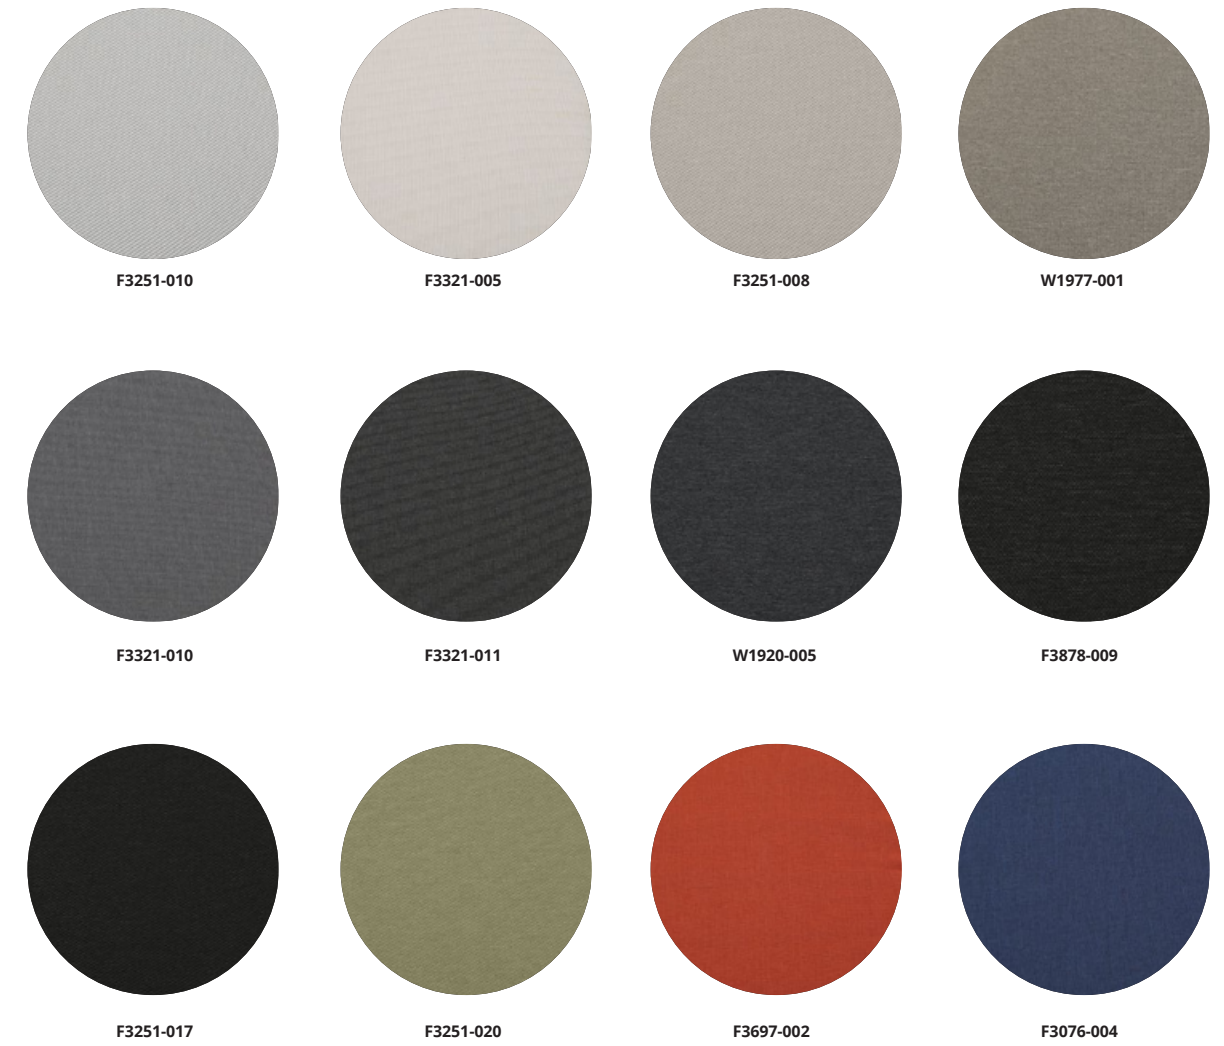

## POWDER COATING

**PC-23-001** Sand Black  
**PC-23-002** Black  
**PC-23-003** Sand White  
**PC-23-004** Shiny White  
**PC-23-005** Sand Champagne  
**PC-23-006** Shiny Silver  
**PC-23-007** Sand Dark Grey  
**PC-23-008** Sand Brown  
**PC-23-009** Sand Olive Green  
**PC-23-010** Good Brick Red  
**PC-23-011** Sand Gray  
**PC-23-012** Blue Purple  
**PC-23-013** Sand Light Grey  
**PC-23-014** Matte Dark Grey  
**PC-23-015** Chocolate brown