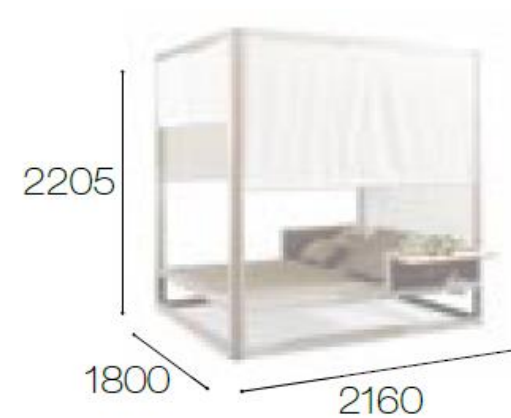

MEDIDAS:

MECANISMO CAMASTRO DOBLE