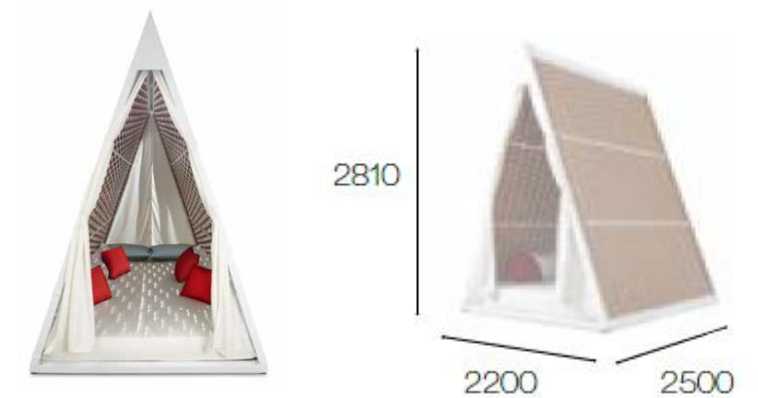

- FICHA TÉCNICA
- Cama para áreas de playa o alberca, división de espacios con gran diseño
- Mod – **Shenzhou 01**

1 ESTRUCTURA

-ALUMINIO CON PINTURA ELECTROSTATICA

2 TEJIDO

-POLIETILENO CON PORTECCION UV
FORRO INTERIOR EN PLASTICO

3 CORTINAS

-TELA ACRILICA PARA EXTERIOR.

MEDIDAS: