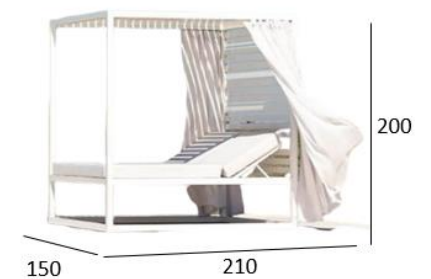

2 CORTINAS

-TELA ACRILICA PARA EXTERIOR.

3 COLCHON

COLCHON 18 CM, CON FUNDA EN TELA ACRILICA

MEDIDAS:

MECANISMO CAMASTRO DOBLE

CAMA BALINESA

Mod Agean