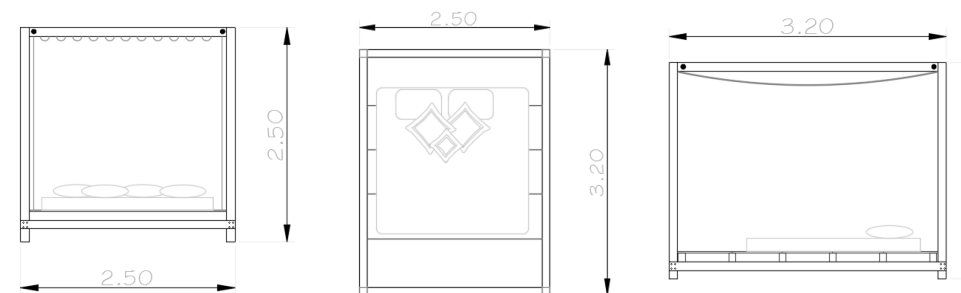

3 COLCHON

COLCHON 18 CM, CON FUNDA EN TELA SINBRELLA.

MEDIDAS:

DAY BED EXTERIOR

Mod -Castle

- FICHA TÉCNICA
- Cama para áreas de playa o alberca, división de espacios con gran diseño
- Mod – **Castle**

1 ESTRUCTURA