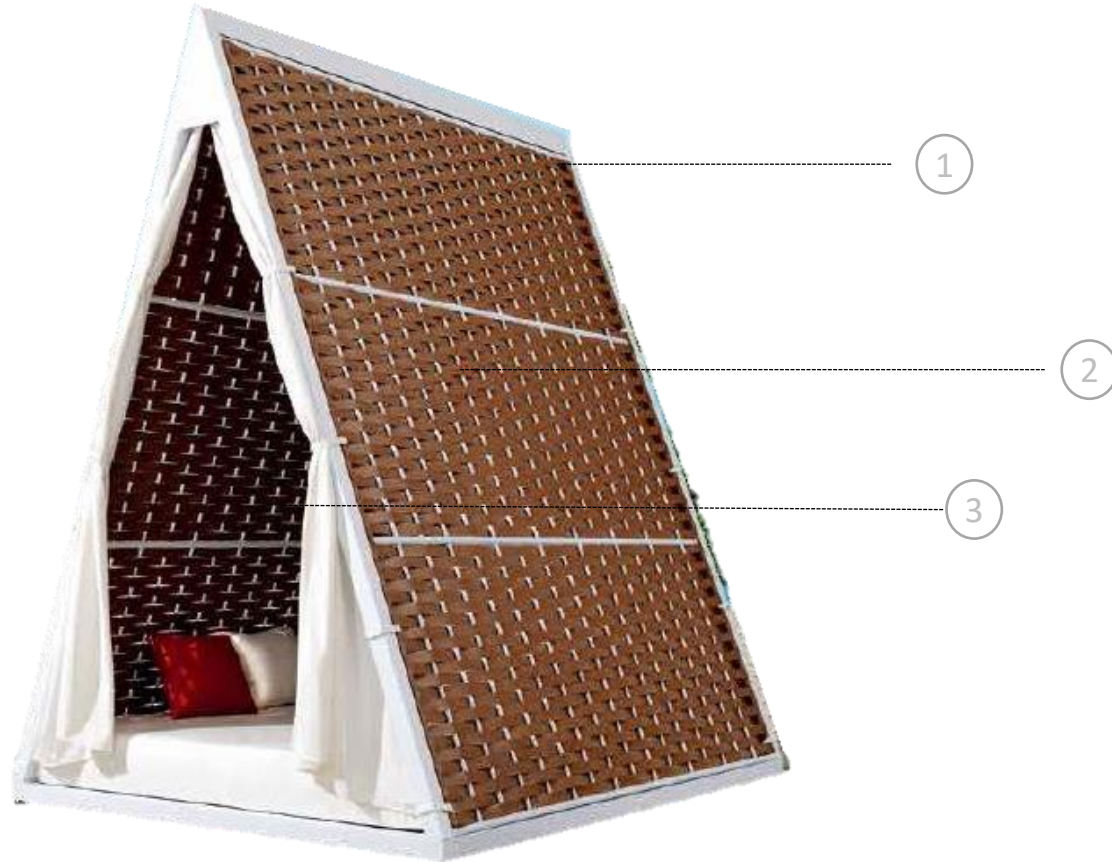

- FICHA TÉCNICA
- Cama balinesa con cortinas divisorias para promover sana distancia
- Mod – **Agean**

1 ESTRUCTURA

-ALUMINIO CON PINTURA ELECTROSTATICA

2 CORTINAS

-TELA ACRILICA PARA EXTERIOR.

3 COLCHON

COLCHON CON FUNDA EN TELA ACRILICA

1 ESTRUCTURA

-ALUMINIO CON PINTURA ELECTROSTATICA

2 CORTINAS

-TELA ACRILICA PARA EXTERIOR.

3 TEJIDO

-POLIETILENO CON PORTECCION UV
FORRO INTERIOR EN PLASTICO

MEDIDAS:

www.momalia.com

TEPEE EXTERIOR

Mod Shenzhou 01

- FICHA TÉCNICA
- Cama para áreas de playa o alberca, división de espacios con gran diseño
- Mod – **Shenzhou 01**

1 ESTRUCTURA

-ALUMINIO CON PINTURA ELECTROSTATICA

2 TEJIDO

-POLIETILENO CON PORTECCION UV
FORRO INTERIOR EN PLASTICO

2 TEJIDO

-POLIETILENO CON PORTECCION UV
FORRO INTERIOR EN PLASTICO

3 CORTINAS Y COLCHON

-TELA ACRILICA PARA EXTERIOR.

MEDIDAS:

CAMA BALINESA EXTERIOR

Mod Fresh

- FICHA TÉCNICA
- Cama para áreas de playa o alberca, división de espacios con gran diseño
- Mod – Fresh