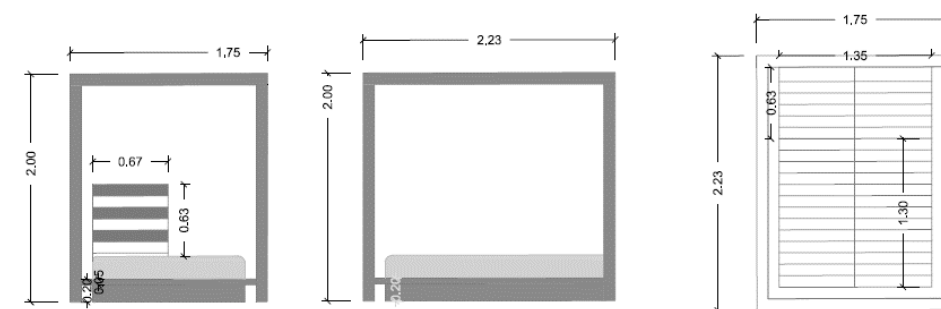

MEDIDAS:

MECANISMO CAMASTRO DOBLE